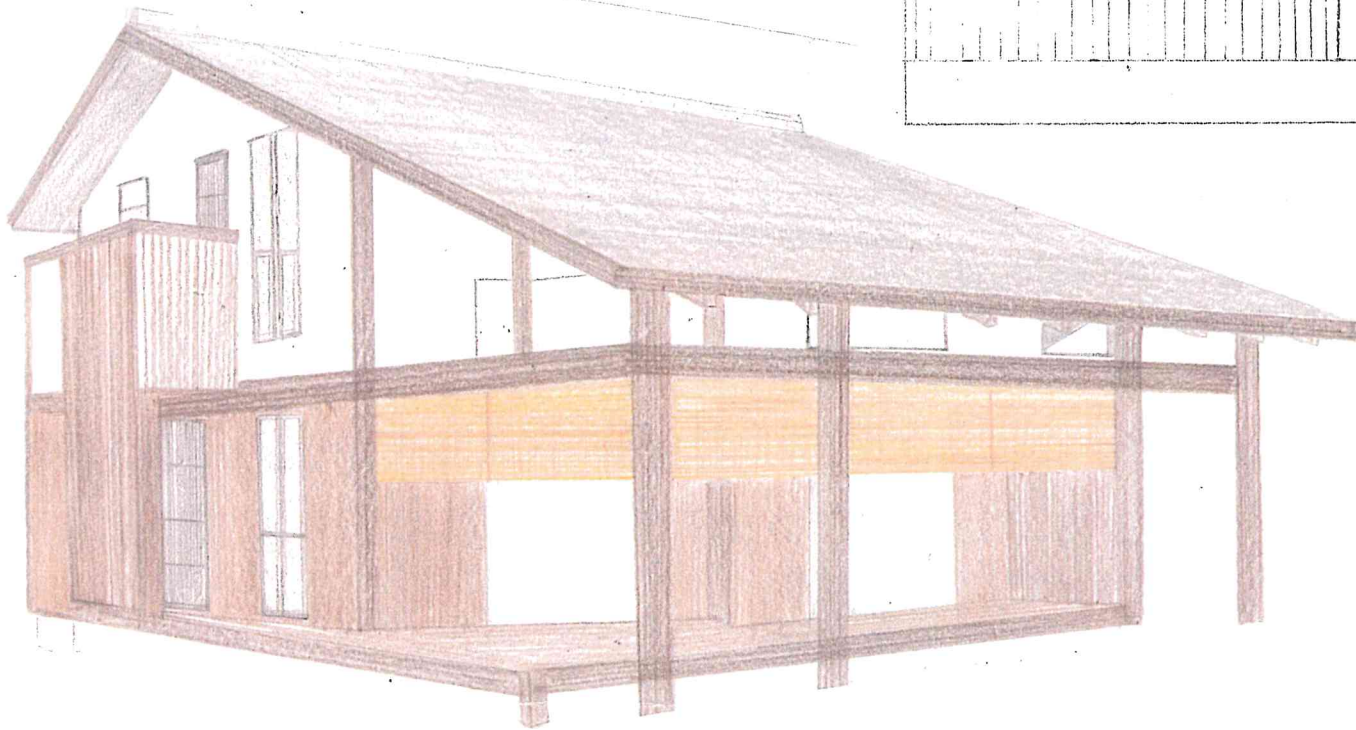

今月号は、八女市のH様邸リフォームのご紹介です

After

Before

洗面室への扉は、引き戸にしているため、開き戸のように可動域で場所をとりません。洗濯機の上に造り付けの収納スペースがあるので、着替えやタオルを置くことができます。

タイルのお風呂からシステムバスに替えました。安全面・衛生面・断熱効果などメリットがいっぱいです。元々の扉の位置から、少し移動させることで出入りしやすくなっています。

After

大川市 K様事務所…新築工事(基礎工事)

スタッフ 松永 佳祐
携帯Tel 080-6447-3431

担当者 西尾 直記
携帯Tel 090-3323-8569

1F「集いの空間」

家族の存在を感じ取り、家族が自然に集う空間がテーマです。

2F 自由空間

家族構成や子供の成長に合わせて間取りが自由自在に構成できる自由空間です。

最新の建築技術を取り入れつつも、普遍的な日本伝統の家づくりを継承した住まいです。