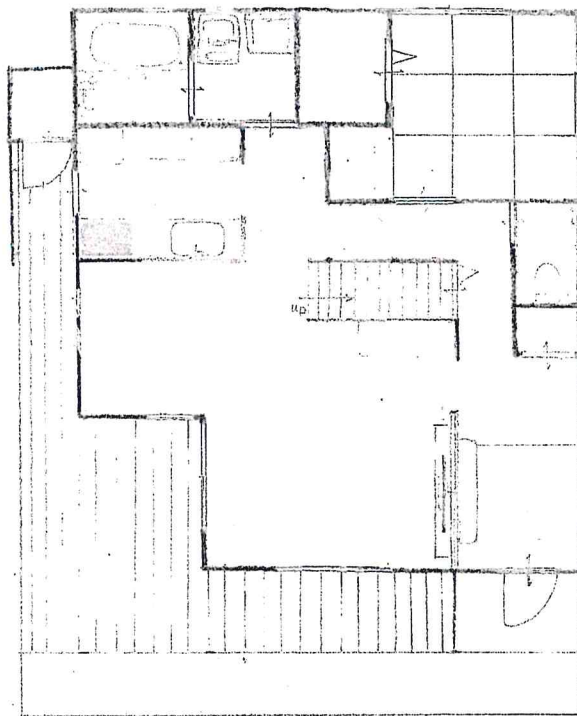

大川市 K様事務所…新築工事(基礎工事)

スタッフ 松永 佳祐
携帯Tel 080-6447-3431

担当者 西尾 直記
携帯Tel 090-3323-8569

1F「集いの空間」

家族の存在を感じ取り、家族が自然に集う空間がテーマです。

2F 自由空間

家族構成や子供の成長に合わせて間取りが自由自在に構成できる自由空間です。

最新の建築技術を取り入れつつも、普遍的な日本伝統の家づくりを継承した住まいです。