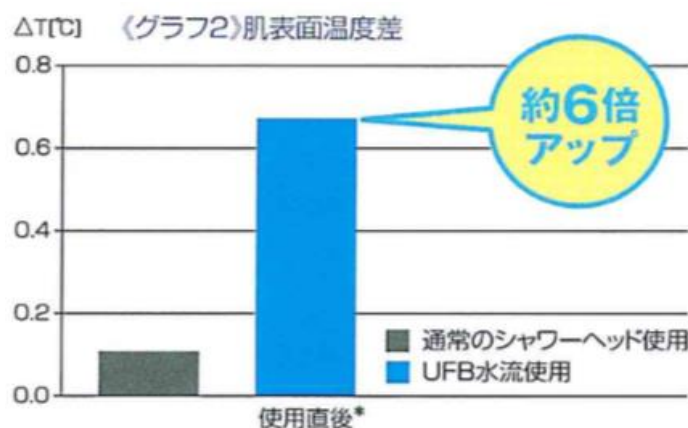

『ストレート水流』は、勢いのある水流で洗浄・浸透・温まりをダイレクトに感じられます。ヘッドスパや、頭皮クレンジングにオススメです。

1ヶ月4人家族のシャワー使用量目安

1cc (1cm³の小さなサイコロ)中に約1400万個の気泡

お財布にも優しく経済的

肌水分量約8%アップ

温浴効果が持続

ミラブルの取り付け方は、現在使っているシャワーヘッドを外してミラブルに取り替えるだけの簡単設計なので、商品が届いてすぐにご利用できます。(アダプタが必要な場合もあります。)