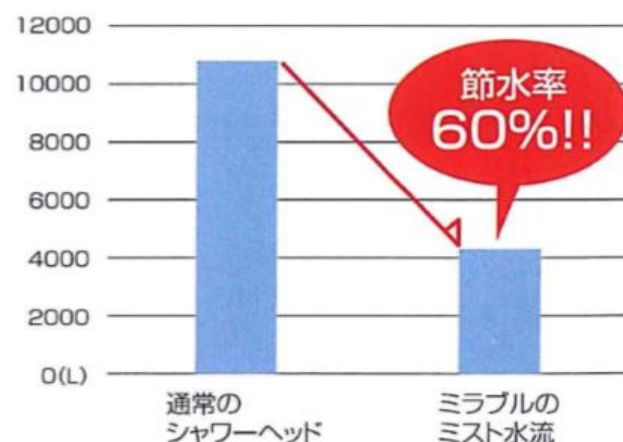

ミラブルは、やさしく包み込むウルトラファインバブルミスト水流と、ダイレクトに感じるマイクロバブルストレート水流をお好みで使用できます。

【ウルトラファインバブルミスト水流】

『ミスト水流』は、優れた洗浄力で毛穴まで届きます。フェイスクレンジングにオススメです。

【ウルトラファインバブルミスト + マイクロバブルストレート水流】

切り替えて両方の水流を同時に使うことも可能です。

【マイクロバブルストレート水流】

『ストレート水流』は、勢いのある水流で洗浄・浸透・温まりをダイレクトに感じられます。ヘッドスパや、頭皮クレンジングにオススメです。

1ヶ月4人家族のシャワー使用量目安

1cc (1cm³の小さなサイコロ)中に約1400万個の気泡

お財布にも優しく経済的

肌水分量約8%アップ

温浴効果が持続

ミラブルの取り付け方は、現在使っているシャワーヘッドを外してミラブルに取り替えるだけの簡単設計なので、商品が届いてすぐにご利用できます。(アダプタが必要な場合もあります。)