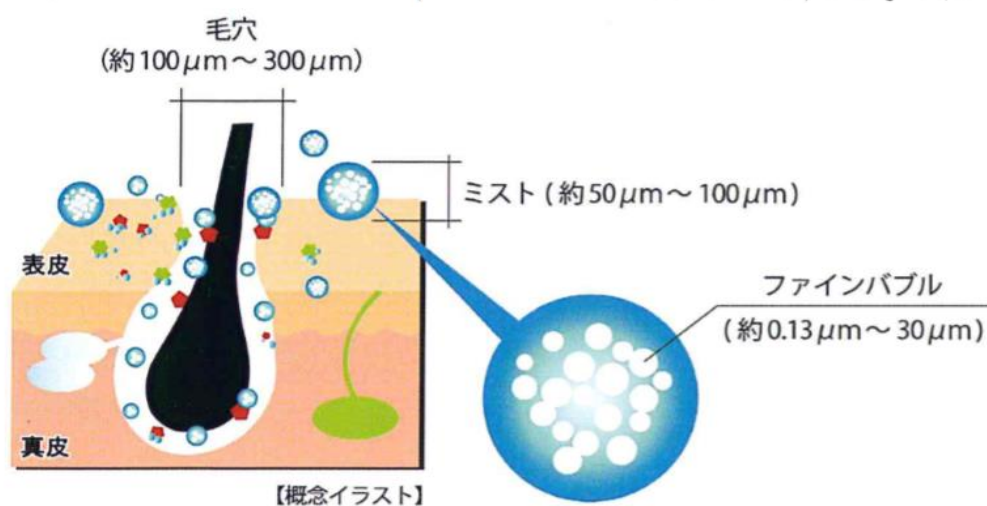

ミラブルは、やさしく包み込むウルトラファインバブルミスト水流と、ダイレクトに感じるマイクロバブルストレート水流をお好みで使用できます。

【ウルトラファインバブルミスト水流】

『ミスト水流』は、優れた洗浄力で毛穴まで届きます。フェイスクレンジングにオススメです。

【ウルトラファインバブルミスト + マイクロバブルストレート水流】

切り替えて両方の水流を同時に使うことも可能です。

【マイクロバブルストレート水流】

『ストレート水流』は、勢いのある水流で洗浄・浸透・温まりをダイレクトに感じられます。ヘッドスパや、頭皮クレンジングにオススメです。

1ヶ月4人家族のシャワー使用量目安

1cc (1cm³の小さなサイコロ)中に約1400万個の気泡

お財布にも優しく経済的

肌水分量約8%アップ

温浴効果が持続

ミラブルの取り付け方は、現在使っているシャワーヘッドを外してミラブルに取り替えるだけの簡単設計なので、商品が届いてすぐにご利用できます。(アダプタが必要な場合もあります。)