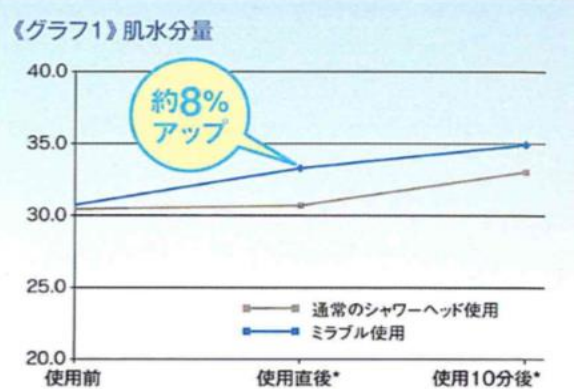

『ストレート水流』は、勢いのある水流で洗浄・浸透・温まりをダイレクトに感じられます。ヘッドスパや、頭皮クレンジングにオススメです。

1ヶ月4人家族のシャワー使用量目安

1cc (1cm³の小さなサイコロ)中に約1400万個の気泡

お財布にも優しく経済的

肌水分量約8%アップ

温浴効果が持続

ミラブルの取り付け方は、現在使っているシャワーヘッドを外してミラブルに取り替えるだけの簡単設計なので、商品が届いてすぐにご利用できます。(アダプタが必要な場合もあります。)