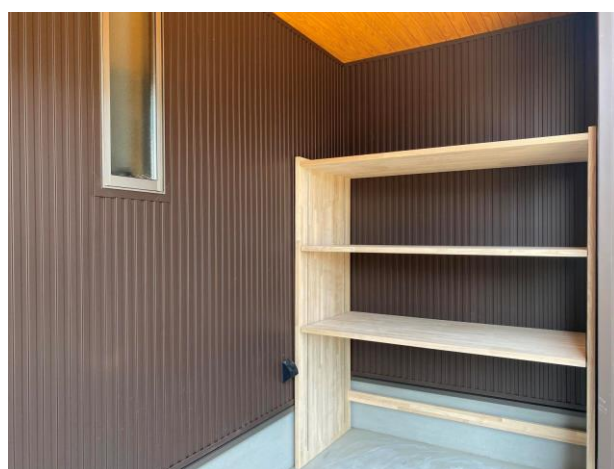

にしおけんせつ通信

2024.1

No.205

今月はハ女市T様邸のご紹介です
(2020年竣工)

シンプルな片流れ屋根の外観にガルバリウム鋼板+杉板を外壁に張った、温かみのあるお家です。
駐車スペースのアスファルトは、排水性・静音性に優れているのが特徴です。
アスファルトは滑りにくいので、雨天時も安心です。

一部に芝生があることで自然を感じられ、お子様の遊び場に最適です。
勝手口外には屋根付きスペースがあり、ガーデニング用品や趣味用品の保管、ゴミの一時保管場所、洗濯物干しなど幅広い使い方が可能です。