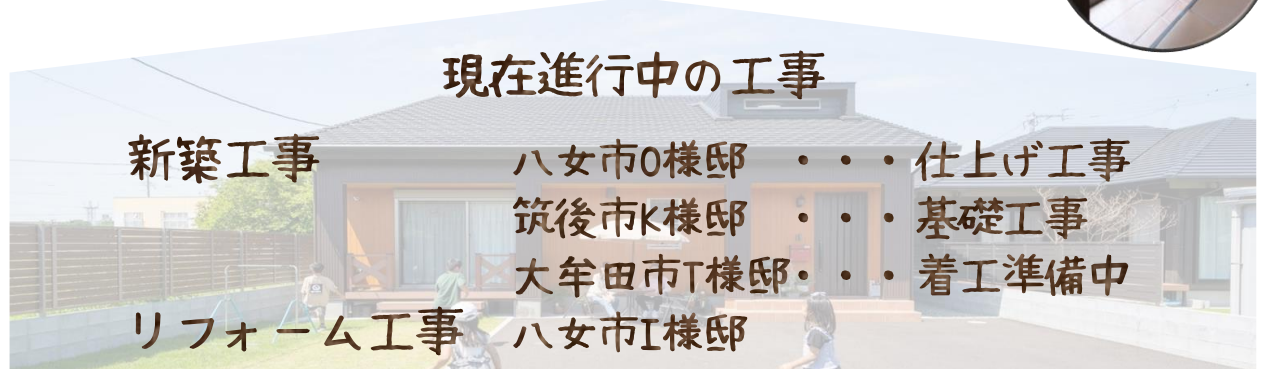

現在進行中の工事

新築工事

八女市O様邸 . . . 仕上げ工事

筑後市K様邸 . . . 基礎工事

大牟田市T様邸 . . . 着工準備中

リフォーム工事

八女市I様邸